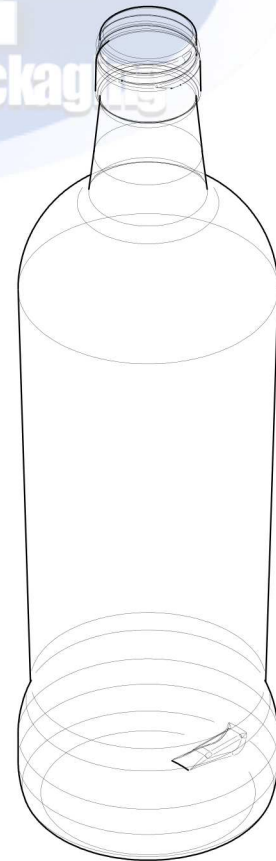

Ø16.3 MIN THROUGH BORE

FOR ALL OTHER RING INFORMATION
SEE DRAWING RC7100-RS

SPOT BAR DETAIL
A (5 : 1)

DOT CODE &
CAVITY NUMBER 4 TALL
TO APPEAR IN ONE
HALF ONLY.

BOTTOM VIEW

BASE ENGRAVING TO
APPEAR 4 TALL

SET NUMBER,
FACTORY CODE,
CAPACITY,
REVERSE EPSILON

LNMC, GRID (3)

SINGLE CHAIN STIPPLE
ON STANDING AREA
TO STD. 5731-B

RECHERCHE ET DEVELOPPEMENT EN PACKAGING
11 Rue de la Paix, 59491 Villeneuve d'Ascq - France
Tél: + 33 6 800 87 847 Fax: 33 9 56 95 75 35
Email: thierry.dehon wanadoo.fr
Site Web: www.rdp-glass.com

SCHNAPPS 70 CL .

Code produit:	<i>tbd</i>	Teinte:	<i>Blanc</i>
Capacité ras-bord:	<i>70 cl</i>	Capacité nominale:	<i>70 cl +/-</i>
Poids:	<i>415 g</i>	Bague:	<i>31.5 x 44</i>
Diamètre épaule:	<i>75.5 +/- 1.5 mm</i>	Diamètre base:	<i>75.5 +/- 1.5 mm</i>
Hauteur totale:	<i>270.9 +/- 1.7 mm</i>	Unités / palettes:	<i>900 (1/2 palettes)</i>