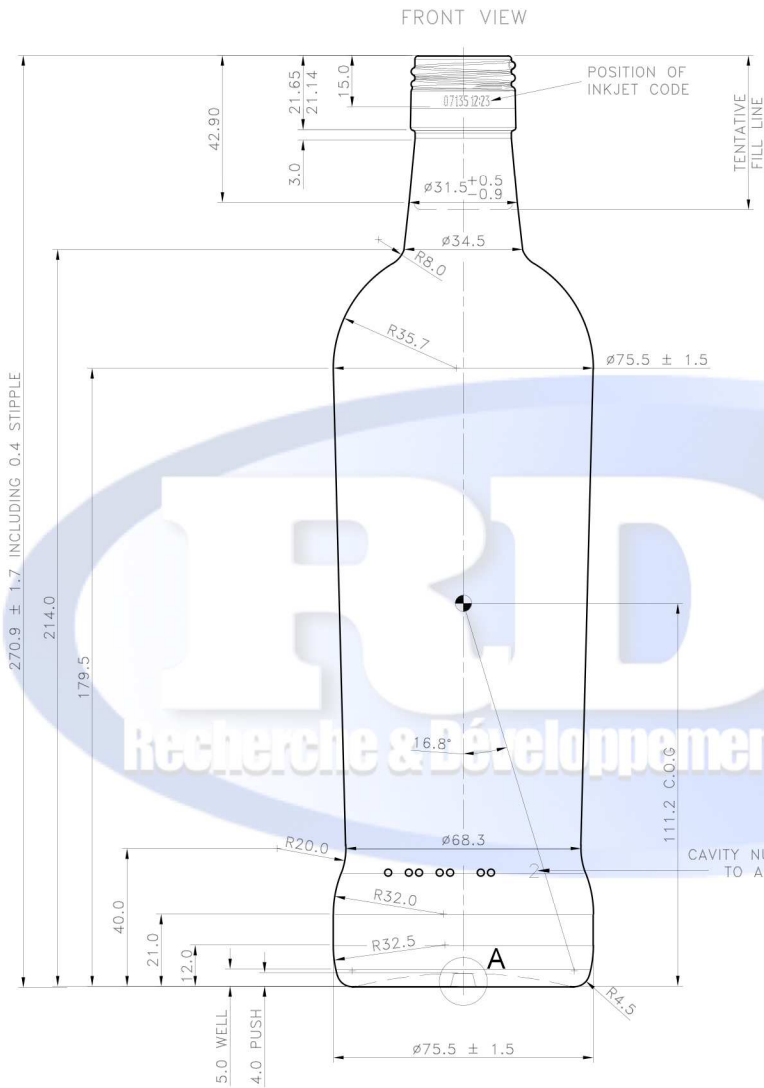

Ø16.3 MIN THROUGH BORE

FOR ALL OTHER RING INFORMATION
SEE DRAWING RC7100-RS

SPOT BAR DETAIL
A (5 : 1)

DOT CODE &
CAVITY NUMBER 4 TALL
TO APPEAR IN ONE
HALF ONLY.

BOTTOM VIEW

BASE ENGRAVING TO
APPEAR 4 TALL

SET NUMBER,
FACTORY CODE,
CAPACITY,
REVERSE EPSILON

LNMC, GRID (3)

SINGLE CHAIN STIPPLE
ON STANDING AREA
TO STD. 5731-B

RECHERCHE ET DEVELOPPEMENT EN PACKAGING
11 Rue de la Paix, 59491 Villeneuve d'Ascq - France
Tél: + 33 6 800 87 847 Fax: 33 9 56 95 75 35
Email: thierry.dehon wanadoo.fr
Site Web: www.rdp-glass.com

SCHNAPPS 70 CL .

Code produit:	<i>tbd</i>	Teinte:	<i>Blanc</i>
Capacité ras-bord:	<i>70 cl</i>	Capacité nominale:	<i>70 cl +/-</i>
Poids:	<i>415 g</i>	Bague:	<i>31.5 x 44</i>
Diamètre épaule:	<i>75.5 +/- 1.5 mm</i>	Diamètre base:	<i>75.5 +/- 1.5 mm</i>
Hauteur totale:	<i>270.9 +/- 1.7 mm</i>	Unités / palettes:	<i>900 (1/2 palettes)</i>