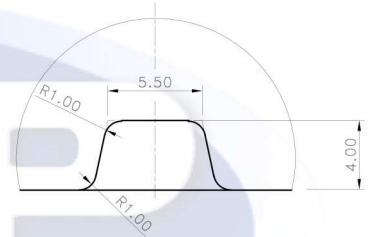

Ø16.3 MIN THROUGH BORE

FOR ALL OTHER RING INFORMATION
SEE DRAWING RC7100-RS

SPOT BAR DETAIL
A (5 : 1)

DOT CODE &
CAVITY NUMBER 4 TALL
TO APPEAR IN ONE
HALF ONLY.

BOTTOM VIEW

BASE ENGRAVING TO
APPEAR 4 TALL

SET NUMBER,
FACTORY CODE,
CAPACITY,
REVERSE EPSILON

LNMC, GRID (3)

SINGLE CHAIN STIPPLE
ON STANDING AREA
TO STD. 5731-B

RECHERCHE ET DEVELOPPEMENT EN PACKAGING
11 Rue de la Paix, 59491 Villeneuve d'Ascq - France
Tél: + 33 6 800 87 847 Fax: 33 9 56 95 75 35
Email: thierry.dehon wanadoo.fr
Site Web: www.rdp-glass.com

SCHNAPPS 70 CL .

Code produit:	<i>tbd</i>	Teinte:	<i>Blanc</i>
Capacité ras-bord:	<i>70 cl</i>	Capacité nominale:	<i>70 cl +/-</i>
Poids:	<i>415 g</i>	Bague:	<i>31.5 x 44</i>
Diamètre épaule:	<i>75.5 +/- 1.5 mm</i>	Diamètre base:	<i>75.5 +/- 1.5 mm</i>
Hauteur totale:	<i>270.9 +/- 1.7 mm</i>	Unités / palettes:	<i>900 (1/2 palettes)</i>