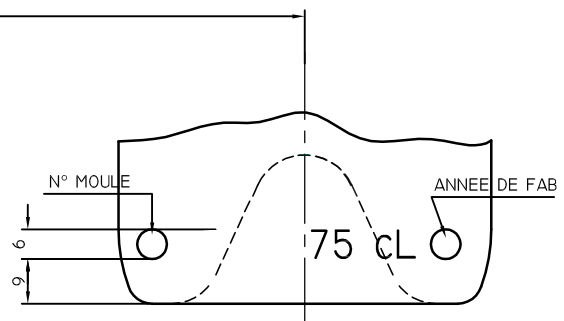

180°

RECHERCHE ET DEVELOPPEMENT EN PACKAGING
11 Rue de la Paix, 59491 Villeneuve d'Ascq - France
Tél: + 33 6 800 87 847 Fax: 33 9 56 95 75 35
Email: thierry.dehon@wanadoo.fr
Site Web: www.rdp-glass.com

BORDELAISE 75 CL VIP RDP.

Code produit:		Teinte:	Antique / Blanc
Capacité ras-bord:	77.1 cl	Capacité nominale:	75 cl +/- 1
Poids:	450 g	Bague:	Cetie
Diamètre épaule:	75.2 +/- 1.4 mm	Diamètre base:	75.2 +/- 1.4 mm
Hauteur totale:	300 +/- 1.8 mm	Unités / palettes:	1575 (7trangs)