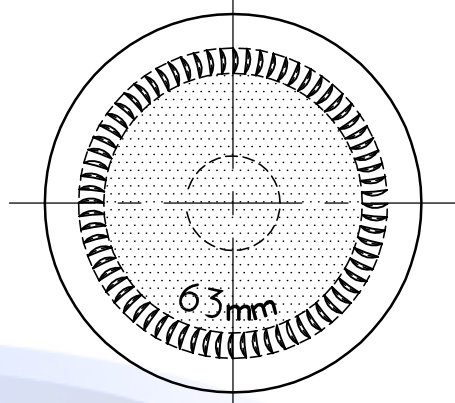

VUE DU FOND

180°

RECHERCHE ET DEVELOPPEMENT EN PACKAGING
 11 Rue de la Paix, 59491 Villeneuve d'Ascq - France
 Tél: + 33 6 800 87 847 Fax: 33 9 56 95 75 35
 Email: thierry.dehon@wanadoo.fr
 Site Web: www.rdp-glass.com

BORDELAISE 75 CL VIP RDP.

Code produit:		Teinte:	Antique / Blanc
Capacité ras-bord:	77.1 cl	Capacité nominale:	75 cl +/- 1
Poids:	450 g	Bague:	Cetie
Diamètre épaule:	75.2 +/- 1.4 mm	Diamètre base:	75.2 +/- 1.4 mm
Hauteur totale:	300 +/- 1.8 mm	Unités / palettes:	1575 (7trangs)