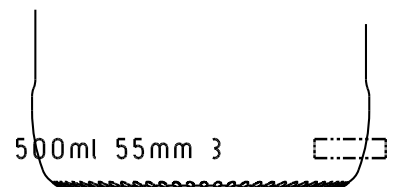

RECHERCHE ET DEVELOPPEMENT EN PACKAGING
11 Rue de la Paix, 59491 Villeneuve d'Ascq - France
Tél: + 33 6 800 87 847 Fax: 33 9 56 95 75 35
Email: thierry.dehon@wanadoo.fr
Site Web: www.rdp-glass.com

BIERE 50 CL AMC Optima.

Code produit:	CRAR 12840	Teinte:	Brun
Capacité ras-bord:	525 ml	Capacité nominale:	500 ml +/- 4.6 ml
Poids:	290 g	Bague:	Couronne 26
Diamètre épaule:	72.2 +/- 1.4 mm	Diamètre base:	72.2 +/- 1.4 mm
Hauteur totale:	224.8 +/- 1.5 mm	Unités / palettes:	1280 (1/2 palettes)